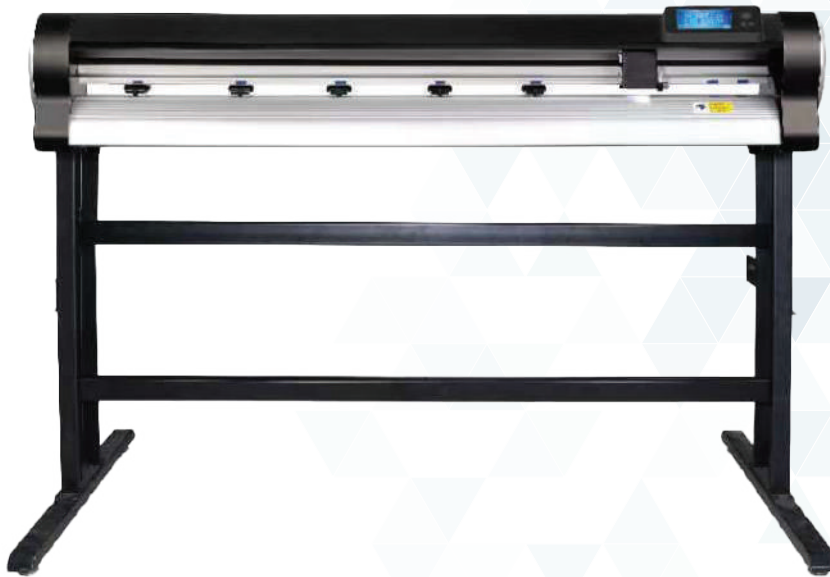

# PLOTTER DE CORTE

### CY SERIES

Publicidad

Decoración de autos

Señalización

Decoración de paredes

Película de corte zapatos / gorras

DIY

MODELO	CY330	CY630	CY1200	CY1500
Driver del Main board	256MB de memoria, driver micro step (servo motor opcional)			
Ancho máximo de alimentación de papel	430	730	1400	1620
Ancho máximo de corte	330 / 290	630 / 590	1280 / 1260	1500 / 1480
Velocidad de corte	0-800mm/s			
Fuerza de corte	0-600 / 1200g (Opcional)			
Interfaces	USB/Puerto serial/Puerto U-disc, cable de internet (WIFI opcional)			
Tamaño	700*320*390	1000*320*390	1670*320*390	1900*320*390
Peso	14KG	30KG	42KG	50KG