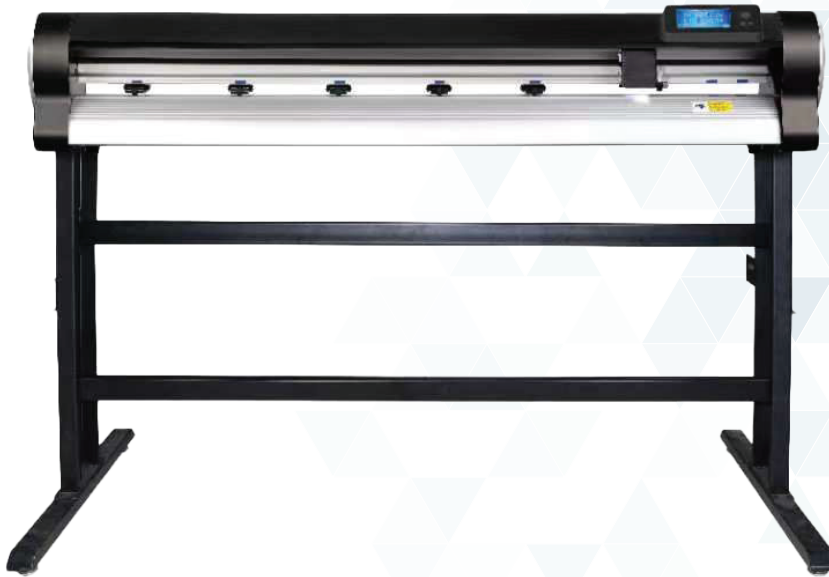

# PLOTTER DE CORTE

### CY SERIES

Publicidad

Decoración de autos

Señalización

Decoración de paredes

Película de corte zapatos / gorras

DIY

MODELO	CY330	CY630	CY1200	CY1500
Driver del Main board	256MB de memoria, driver micro step (servo motor opcional)			
Ancho máximo de alimentación de papel	430	730	1400	1620
Ancho máximo de corte	330 / 290	630 / 590	1280 / 1260	1500 / 1480
Velocidad de corte	0-800mm/s			
Fuerza de corte	0-600 / 1200g (Opcional)			
Interfaces	USB/Puerto serial/Puerto U-disc, cable de internet (WIFI opcional)			
Tamaño	700*320*390	1000*320*390	1670*320*390	1900*320*390
Peso	14KG	30KG	42KG	50KG